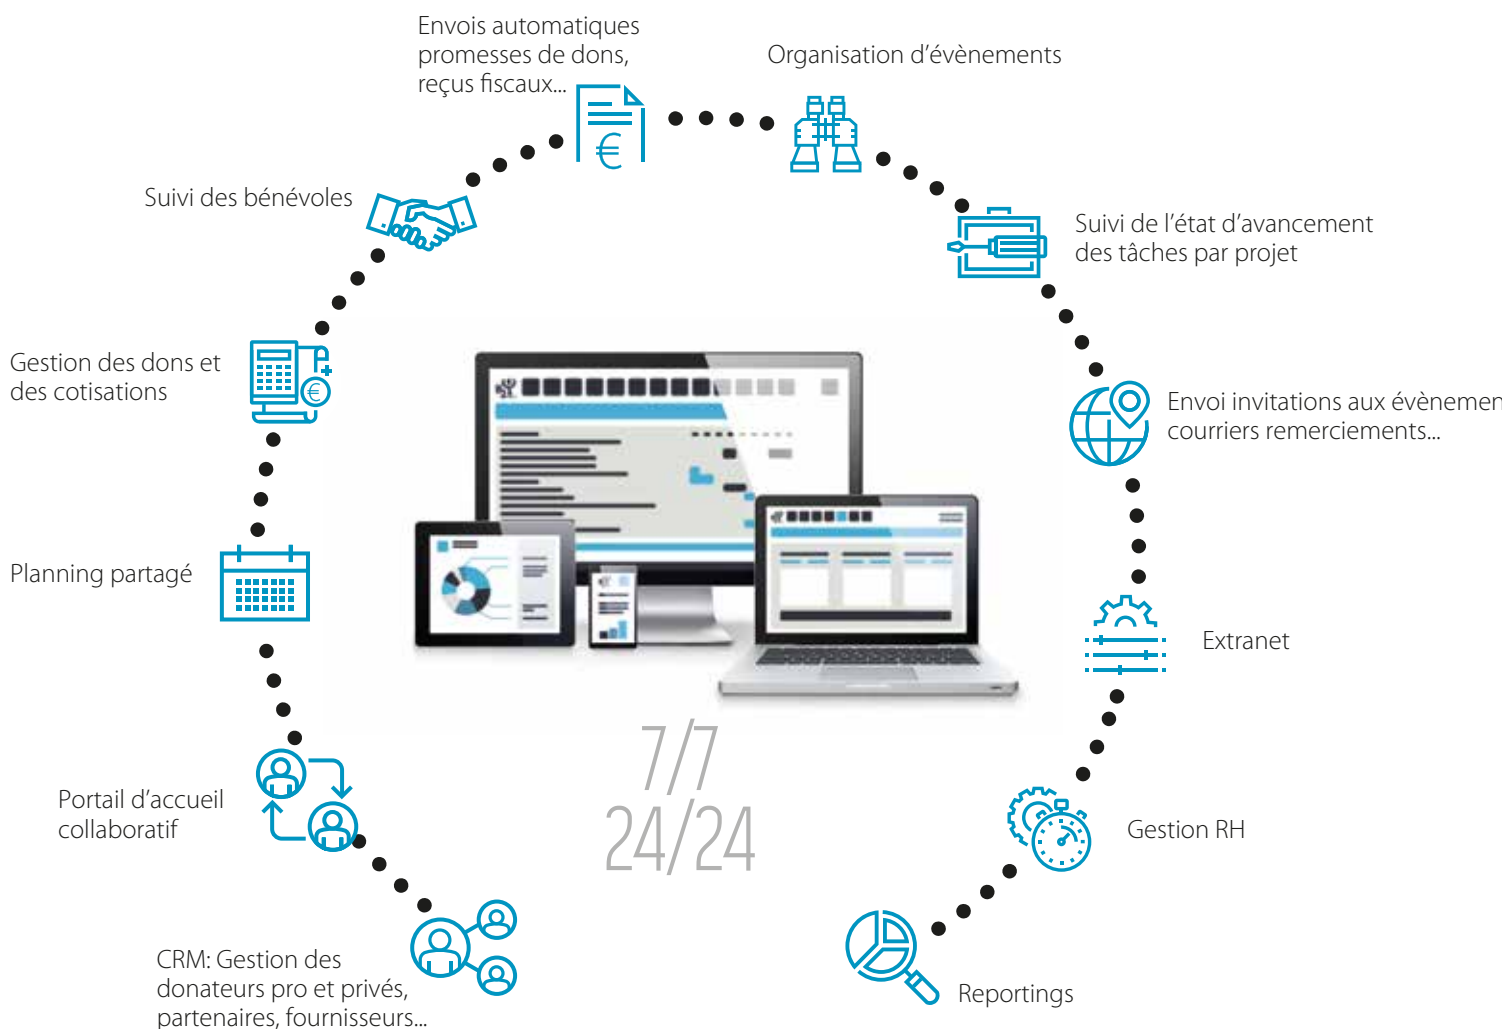

FONDATION
ASSOCIATION

DÉVELOPPEZ VOTRE
RÉSEAU
ET DÉMATÉRIALISEZ
TOUS VOS
ÉCHANGES !

LOGICIEL DE GESTION
ACCESSIBLE EN LIGNE
DÉDIÉ AUX FONDATIONS
ET ASSOCIATIONS

Pilotage et productivité
des organisations

FONCTIONNALITÉS DE L'OFFRE B2O

FONDATEIONS - ASSOCIATIONS

UNE SEULE INTERFACE

- **Bureau mobile** pour piloter votre organisation en temps réel , de n'importe où
- 100% WEB, 100% B2O, 100% BZH
- **Multiplateforme** (smartphone / tablette / PC)
- **Données hébergées** chez un hébergeur (35) dans un cloud privé et sécurisé

DÉVELOPPEZ VOTRE RÉSEAU ET DÉMATÉRIALISEZ TOUS VOS PROCESS ADMINISTRATIFS !

Suivez votre activité depuis votre tablette/ PC...

- **Qualifiez vos contacts en CRM** : donateurs privés et pro, partenaires, prestataires, entreprises...
- **Organisez vos actions** : gestion des dons et des cotisations, suivi des bénévoles, organisation des événements...
- **Communiquez efficacement** : modèles de documents, envois e-mailings (confirmation de promesse, envois reçus fiscaux, courrier d'information, de remerciement, invitation aux événements organisés ...)
- **Gérez votre planning de manière partagée** : relances automatiques, rappel RDV, tâches.
- **Automatisez vos reportings pour votre conseil de gestion**: consolidation, exports, statistiques, ...

Gérez tous vos projets en mode collaboratif.

- **Visualisez vos projets et tâches** sur un planning par jour, semaine, mois.
- **Vérifiez si les tâches sont faites ou pas**, suivez l'état d'avancement des projets en temps réel.
- **Contrôlez le budget** de vos projets.