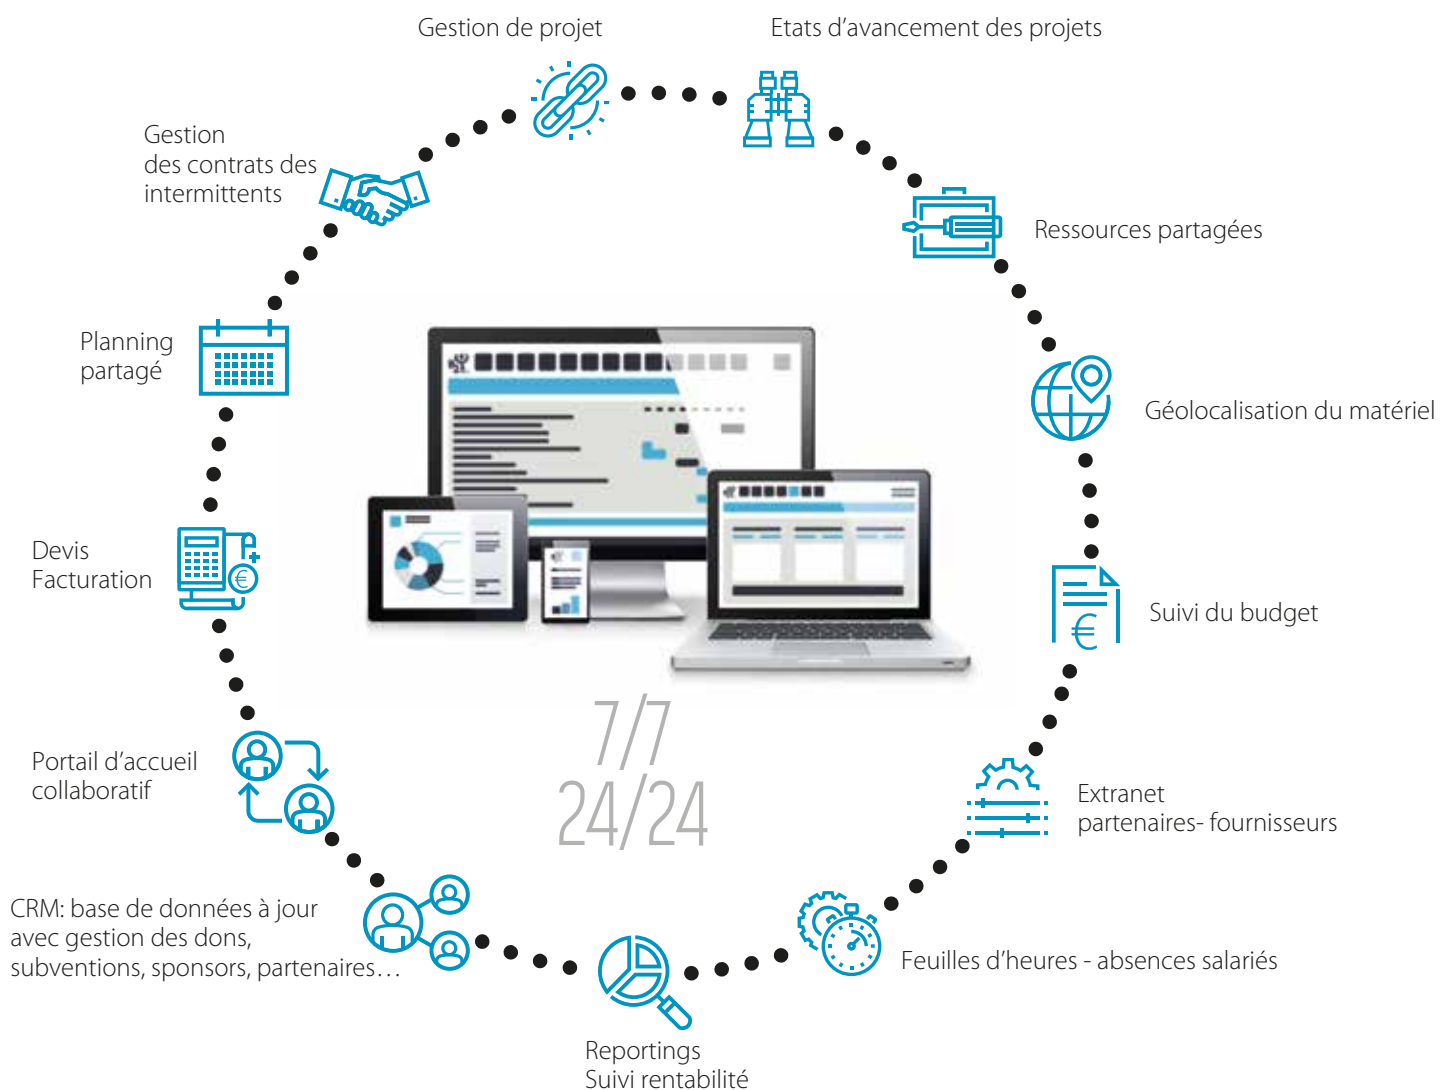

ÉVÉNEMENTIEL

LOGICIEL DE GESTION
ACCESSIBLE EN LIGNE
DÉDIÉ AUX PROFESSIONNELS
DE L'ÉVÉNEMENTIEL

PILOTEZ
VOS ÉVÉNEMENTS
EN TEMPS RÉEL
OÙ QUE VOUS SOYEZ !

Pilotage et productivité
des organisations

FONCTIONNALITÉS DE L'OFFRE B2O

ÉVÉNEMENTIEL

UNE SEULE INTERFACE

- **Bureau mobile** pour piloter votre organisation en temps réel , de n'importe où
- 100% WEB, 100% B2O, 100% BZH
- **Multiplateforme** (smartphone / tablette / PC)
- **Données hébergées** chez un hébergeur (35) dans un cloud privé et sécurisé

PILOTEZ VOS ÉVÉNEMENTS EN TEMPS RÉEL OÙ QUE VOUS SOYEZ !

Suivez votre activité depuis votre tablette/ PC...

- **Bénéficiez d'une base de données à jour de tous vos contacts** : sociétés, associations, fournisseurs, partenaires, salariés, bénévoles, intermittents...
- **Optimisez la prospection** de nouveaux donneurs, mécènes, partenaires...
- **Planifiez vos équipes** dans le planning partagé et exportez vos feuilles d'heures en un clic.
- **Réservez en temps réel une ressource partagée** : salle, véhicule, matériel informatique, musical ...
- **Automatisez les devis** et la facturation.
- **Dématérialisez les contrats des intermittents**, heures supplémentaires et feuilles d'heures.
- **Gérez les urgences** par email/ SMS depuis votre CRM.
- **Offrez un extranet** à vos partenaires et fournisseurs.

Pilotez tous vos projets en mode collaboratif.

- **Planifiez vos projets et vos tâches** en fonction des disponibilités des équipes.
- **Saisissez vos compte - rendus en ligne** et partagez - les en un clic.
- **Visualisez vos projets et tâches** sur un planning par jour, semaine, mois.
- **Vérifiez si les tâches sont faites ou pas**, suivez l'état d'avancement des projets en temps réel.
- **Allouez des ressources partagées** par projet.
- **Contrôlez le budget** de vos projets.
- **Visualisez l'état des tâches par projet** : en cours, terminé...
- **Géolocalisez** votre matériel.